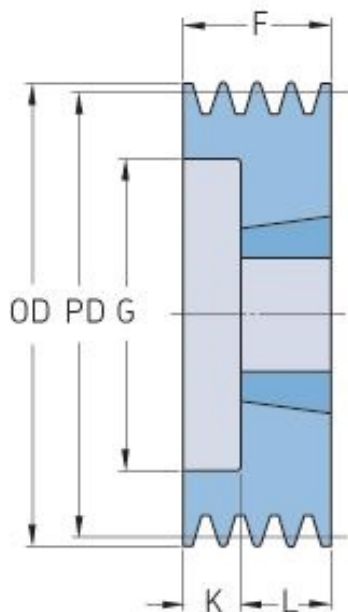

PHP 3SPA160TB

Roztečný průměr (mm)	160
Vnější průměr (mm)	165.5
Typ řemenice	6
Číslo pouzdra	2517
Min. vnitřní průměr (mm)	16
Max. vnitřní průměr (mm)	60
F (mm)	50
G (mm)	126
K (mm)	5
L (mm)	45
M (mm)	-
H (mm)	-
Hmotnost (kg)	4.5